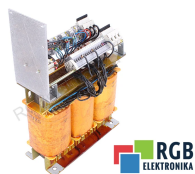

D.201.349.00E OPTELEC STAUBLI TRANSFORMATOR 200/208/230/400/440/48-V 140VAC/24VDC ID73461

Używany STAUBLI D.201.349.00E
Sprzęt przetestowany i wyczyszczony.
24 miesiące gwarancji
Dedykowany kurier
Wysyłka w 24h

DANE TECHNICZNE

PRODUCENT	STAUBLI
MODEL	D.201.349.00E
KATEGORIA	Transformatory
WAGA [KG]	80.0

WSPARCIE DOSTĘPNE 24/7
[+48 71 750 09 78](tel:+48717500978)

NAPISZ DO NAS
info@rgbelektronika.pl

STANOWISKO TESTOWE

PRODUKTY Z OFERTY RGB ELEKTRONIKA TO:

NAJWYŻSZA JAKOŚĆ

Każdy produkt poddawany jest specjalistycznej ocenie, na podstawie najlepszej jakości, by zagwarantować ich bezawaryjną pracę. Dzięki temu możesz mieć pewność, że urządzenie **STAUBLI D.201.349.00E** zostało przygotowane z największą starannością.